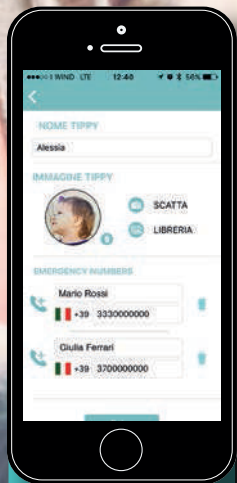

Via Nazionale, 283

87064 Corigliano Calabro (CS)

P. Iva 00185760782

www.policastriricambi.it

Tippy non è inteso a sostituire la supervisione dei bambini da parte degli adulti. Si precisa altresì che, nè la presente applicazione nè il Device ad essa connesso, possono essere considerate o intese dall'Utente come un sistema di sicurezza. L'Utente adotterà pertanto tutte le ragionevoli misure volte ad evitare o ridurre qualsivoglia danno ed effetto negativo che possa derivare dall'uso proprio ed improprio dell'Applicazione.

Tippy
Smart Pad ▶

CON TIPPY, MAI PIÙ BAMBINI
LASCIATI IN AUTO.

DESCRIZIONE

Tippy è l'innovativo cuscinetto Bluetooth che applicato sopra al seggiolino del proprio bambino consente di rilevarne la presenza scongiurando il rischio di dimenticarlo all'interno dell'automobile.