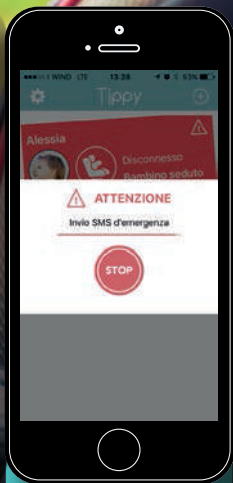

Tippy
Smart Pad ▶

CON TIPPY, MAI PIÙ BAMBINI
LASCIATI IN AUTO.

DESCRIZIONE

Tippy è l'innovativo cuscinetto Bluetooth che applicato sopra al seggiolino del proprio bambino consente di rilevarne la presenza scongiurando il rischio di dimenticarlo all'interno dell'automobile.

Tippy memorizza i numeri d'emergenza

Tippy rileva la presenza del bambino in auto

Tippy avverte quando l'adulto si allontana dal bambino ancora in auto

FUNZIONALITÀ

1. Facilmente installabile su tutti i seggiolini per auto.

2. Avvisa il genitore con una notifica (allarme sonoro) sullo smartphone nel caso ci si allontani lasciando il proprio bambino all'interno dell'abitacolo.

3. Permette di inviare, in caso di mancata risposta alla notifica, un SMS a numeri telefonici preimpostati indicando le coordinate geografiche dell'auto, creando una vera e propria rete di soccorso.